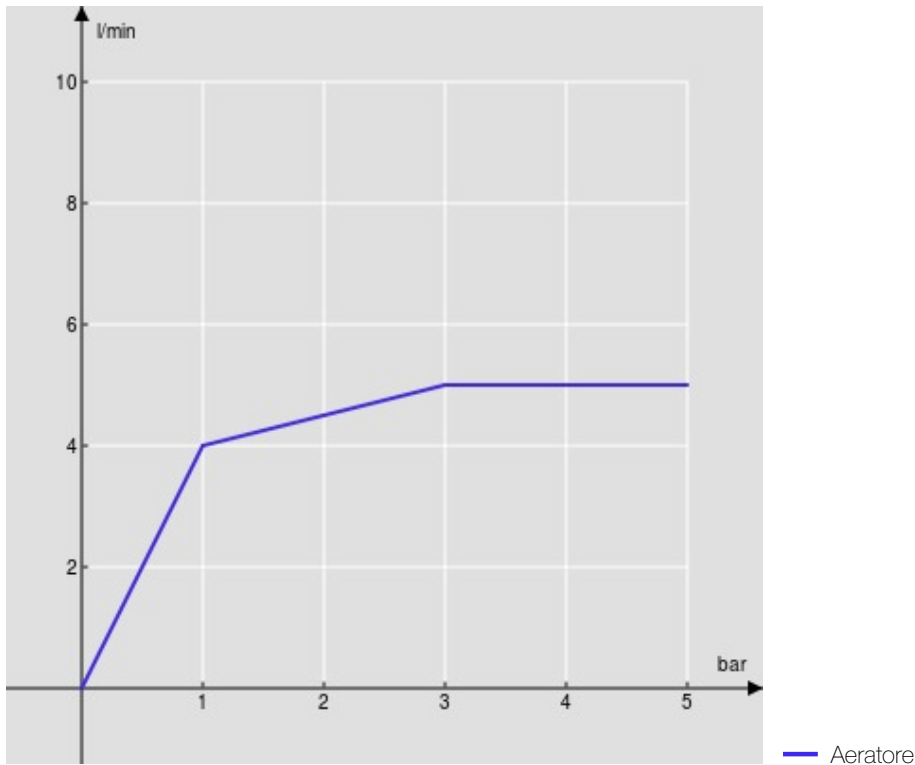

SPECIFICHE

Monocomando

Inox

Aeratore anticalcare M 20 x 1, 5 l/min

Bocca girevole

Getto orientabile

Senza scarico

Flessibili inox  $\varnothing$  3/8"

Limitatore di energia con apertura in acqua fredda

Imballo: 41 x 21 x 7 cm / 0,006027 m<sup>3</sup>

DIAGRAMMA DI PORTATA: ACQUA CALDA/FREDDA

DIAGRAMMA DI PORTATA: ACQUA MISCELATA