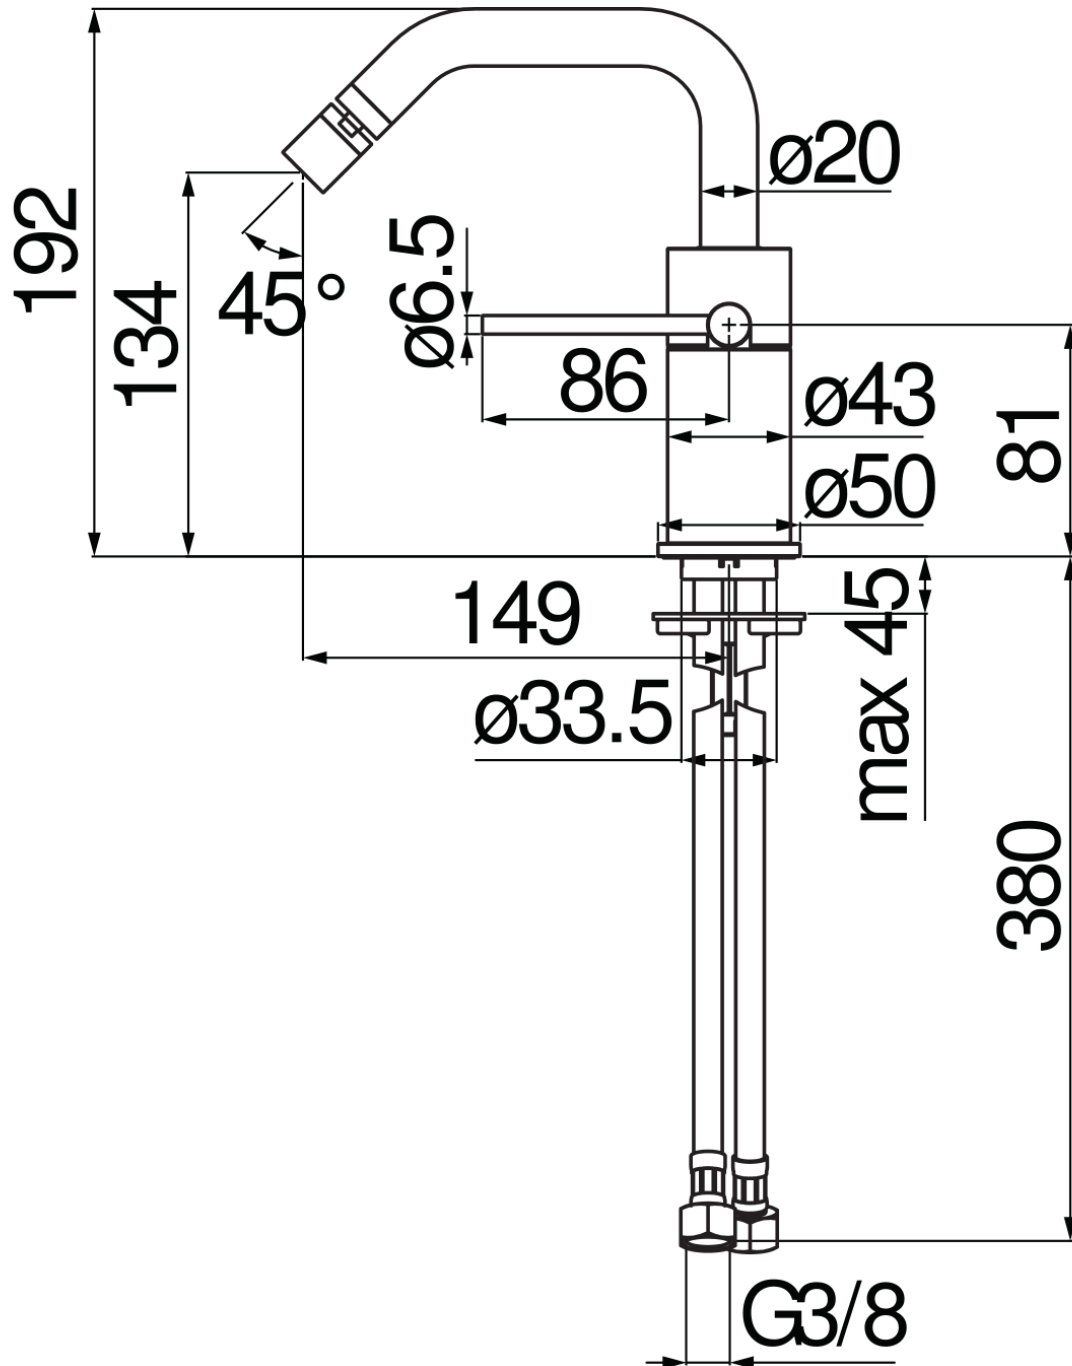

SPECIFICHE

Monocomando

Inox

Aeratore anticalcare M 20 x 1, 5 l/min

Bocca girevole

Getto orientabile

Senza scarico

Flessibili inox  $\varnothing$  3/8"

Limitatore di energia con apertura in acqua fredda

Imballo: 41 x 21 x 7 cm / 0,006027 m<sup>3</sup>

DIAGRAMMA DI PORTATA: ACQUA CALDA/FREDDA

DIAGRAMMA DI PORTATA: ACQUA MISCELATA